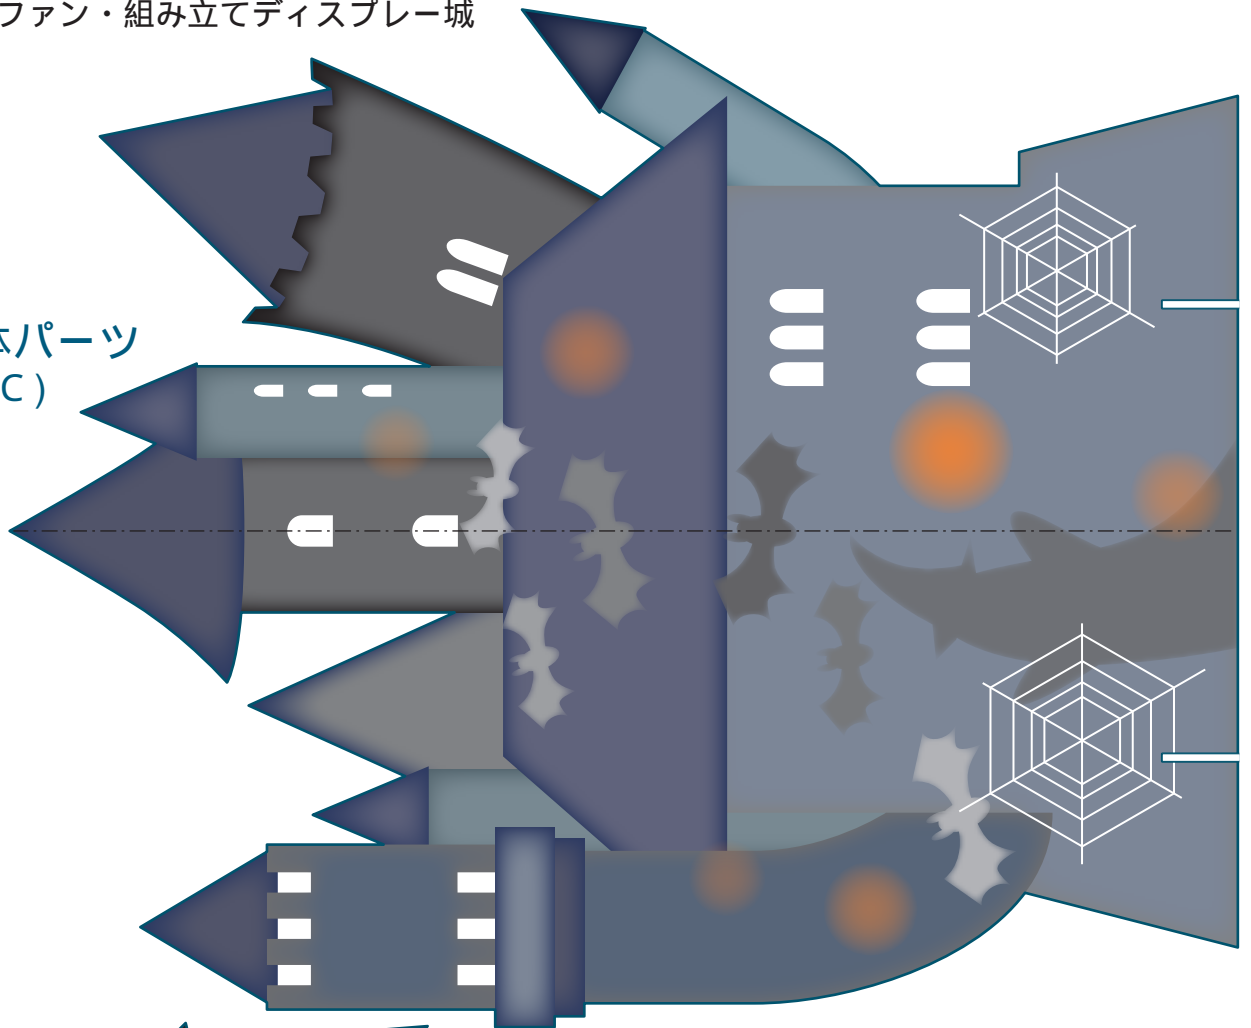

切り取り線 ————

谷折り - - - - -

のりしろ  
(表側にのり付けします)

城本体パーツ  
(A)

城土台パーツ  
(B)

マスコットファン・組み立てディスプレイ城

城本体パーツ  
(C)

城本体パーツ  
(D)