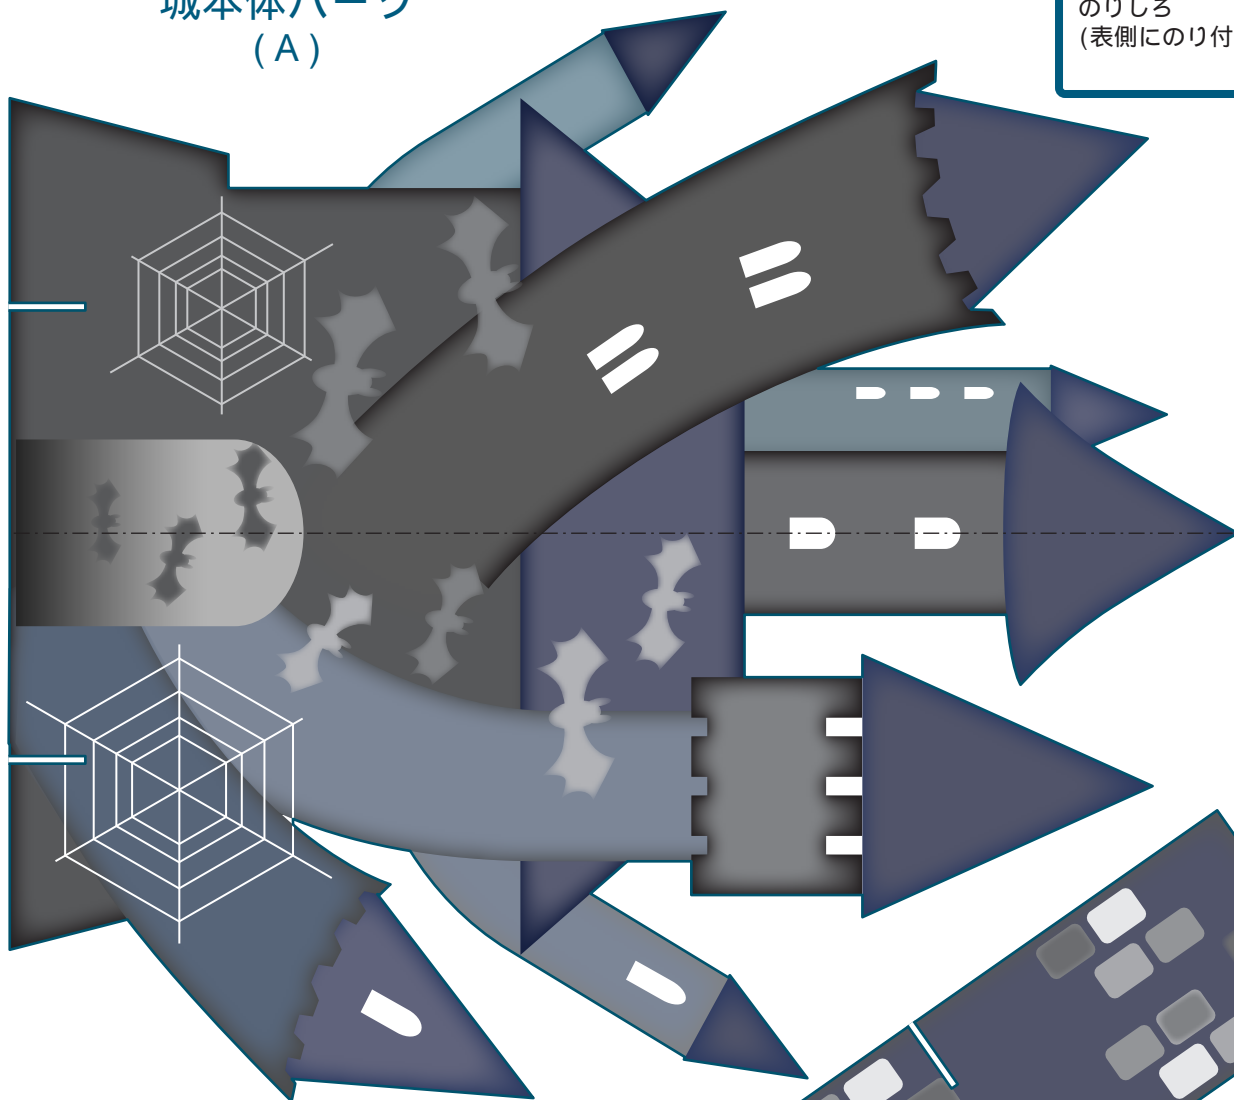

切り取り線 ————

谷折り - - - - -

のりしろ  
(表側にのり付けします)

城本体パーツ  
(A)

城土台パーツ  
(B)

マスコットファン・組み立てディスプレイ城

城本体パーツ  
(C)

城本体パーツ  
(D)