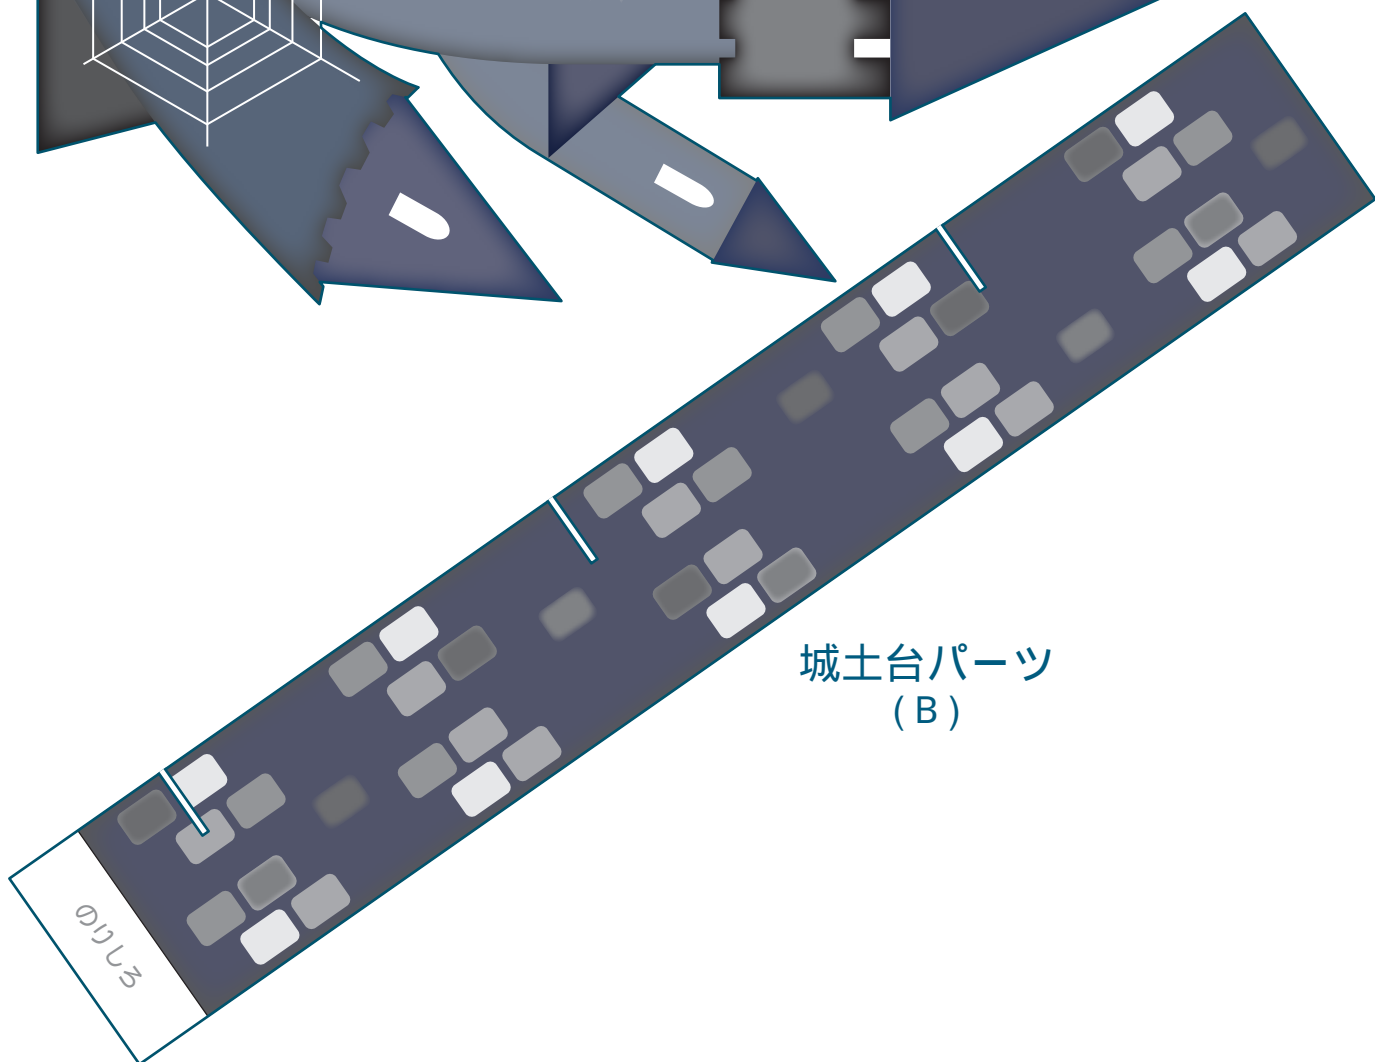

切り取り線 ————

谷折り - - - - -

のりしろ  
(表側にのり付けします)

城本体パーツ  
(A)

城土台パーツ  
(B)

マスコットファン・組み立てディスプレイ城

城本体パーツ  
(C)

城本体パーツ  
(D)